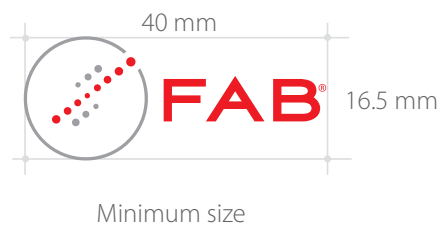

1.2. Kích thước đề nghị cho logo

A. Kích thước phóng to, thu nhỏ theo tỉ lệ thuận

B. Kích thước tối thiểu trong logo

- » Nếu kích thước quá nhỏ, người xem có thể khó nhận thấy hoặc khó in ấn.
- » Để đề phòng trường hợp này, một logo có kích thước chiều ngang 40 mm, chiều cao 16.5 mm được xem là kích thước chuẩn tối thiểu (Minimum size).
- » Khi phóng to, thu nhỏ logo cần phóng theo tỉ lệ thuận, to hoặc nhỏ phải đều.