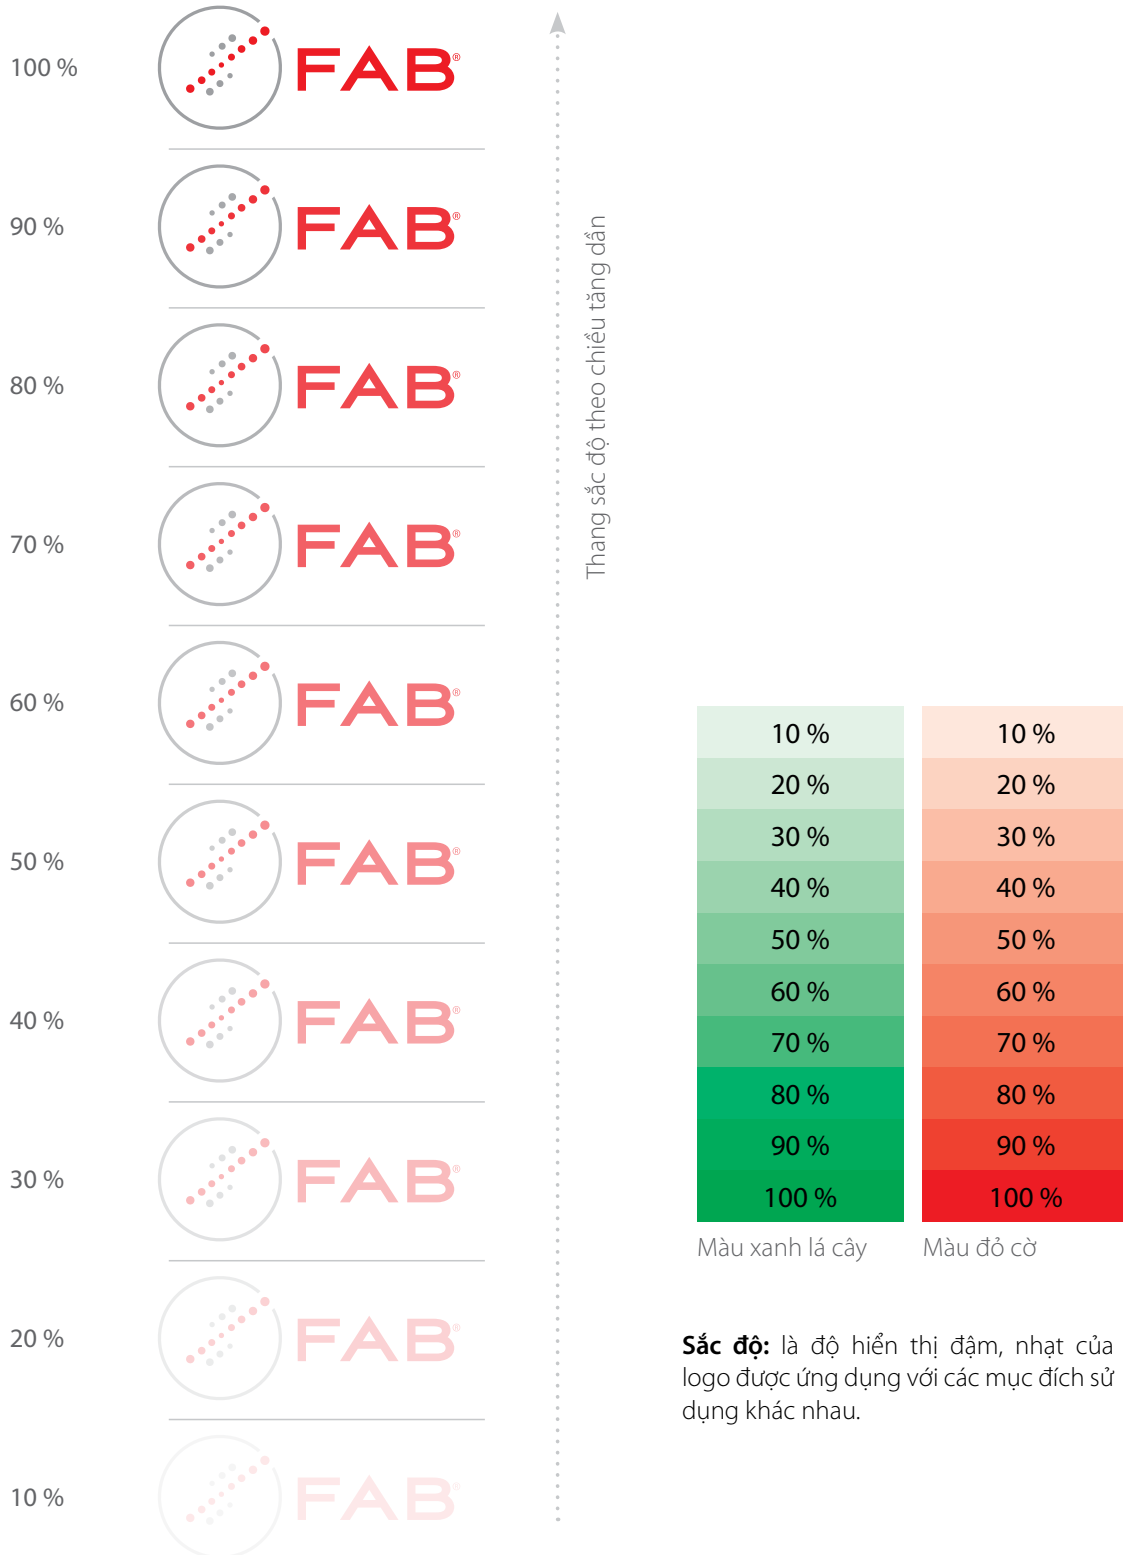

1.3. Quy định về màu sắc

Logo FAB gồm 2 màu chính: Màu đỏ + Màu ghi 45% - Màu bổ trợ: Xanh lá cây

1. Màu in ấn (CMYK)

	Màu ghi 45 %	C: 0 %	M: 0 %	Y: 0 %	K: 45 %
	Màu đỏ cờ	C: 0 %	M: 100 %	Y: 100 %	K: 0 %
	Màu xanh cây	C: 100 %	M: 0 %	Y: 100 %	K: 0 %

2. Màu công nghiệp (PANTONE)

	Màu ghi 45 %	PANTONE 423 C
	Màu đỏ cờ	PANTONE Warm Red CVC 2X
	Màu xanh cây	PANTONE 355 C

3. Màu hiển thị (RGB)

	Màu ghi 45 %	R: 140 %	G: 139 %	B: 138 %
	Màu đỏ cờ	R: 218 %	G: 37 %	B: 29 %
	Màu xanh cây	R: 0 %	G: 146 %	B: 63 %

1.4. Quy định về sắc độ

Sắc độ là độ đậm nhạt về màu sắc logo theo thông số 100 %

1.5. Quy định một màu

A. Logo FAB 1 màu

FAB®

1 màu đen

1 màu đỏ

1 màu xanh lá cây