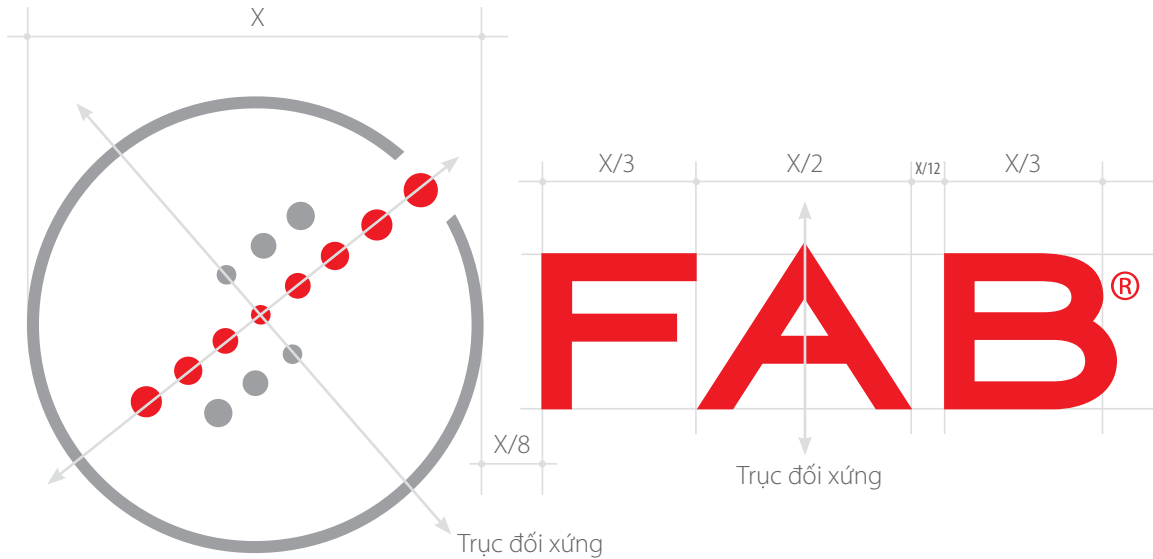

1.1. Hướng dẫn chi tiết logo

A. Cấu thành logo

- » Khoảng cách logo được quy chuẩn theo biến số X và cấp số nhân, chia của X.
- » Biến số X quyết định sự chính xác, cân đối, hài hòa của logo.
- » Khoảng cách giữa các ký tự cũng là hướng dẫn cách đồ lại logo chính xác nhất.